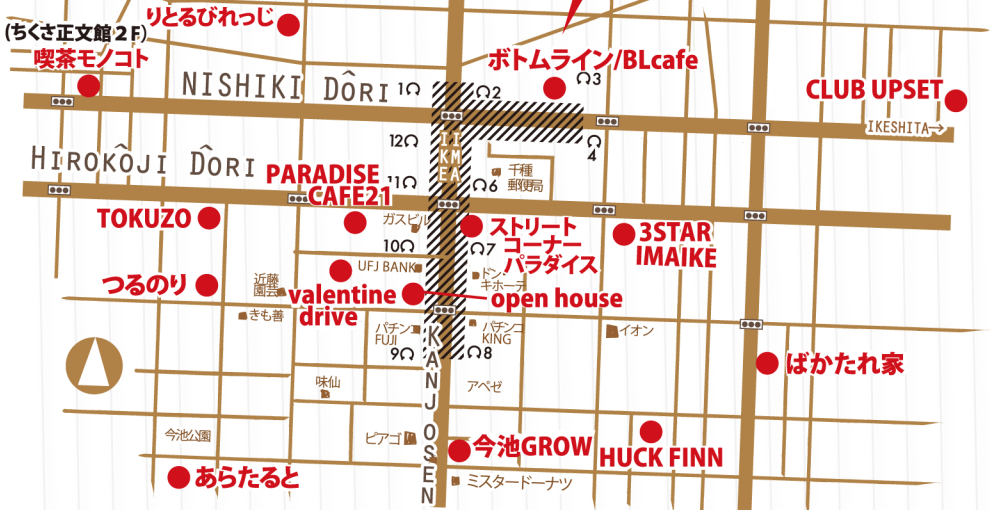

attention

ご購入いただいたチケットでは
直接会場へ入場できません。

**当日11:00～ボトムラインにて
リストバンドを交換願います**

ドリンクチケットは、どの会場でも使用可能。物販は各出演会場で行います。

各会場の移動は交通ルールを守り、ご注意ください。無断駐車はおやめください

リストバンド交換時、ワンドリンクチケット代
500円を一律でいただきます

●ボトムライン/BLcafe

今池4-7-11

Tel.052-741-1620

●3STAR IMAIKE

今池5-3-2

GS今池ビルB1F

Tel.052-753-5902

●ばかたれ家

春岡1-11-20

丸忠春岡ハイツ1F